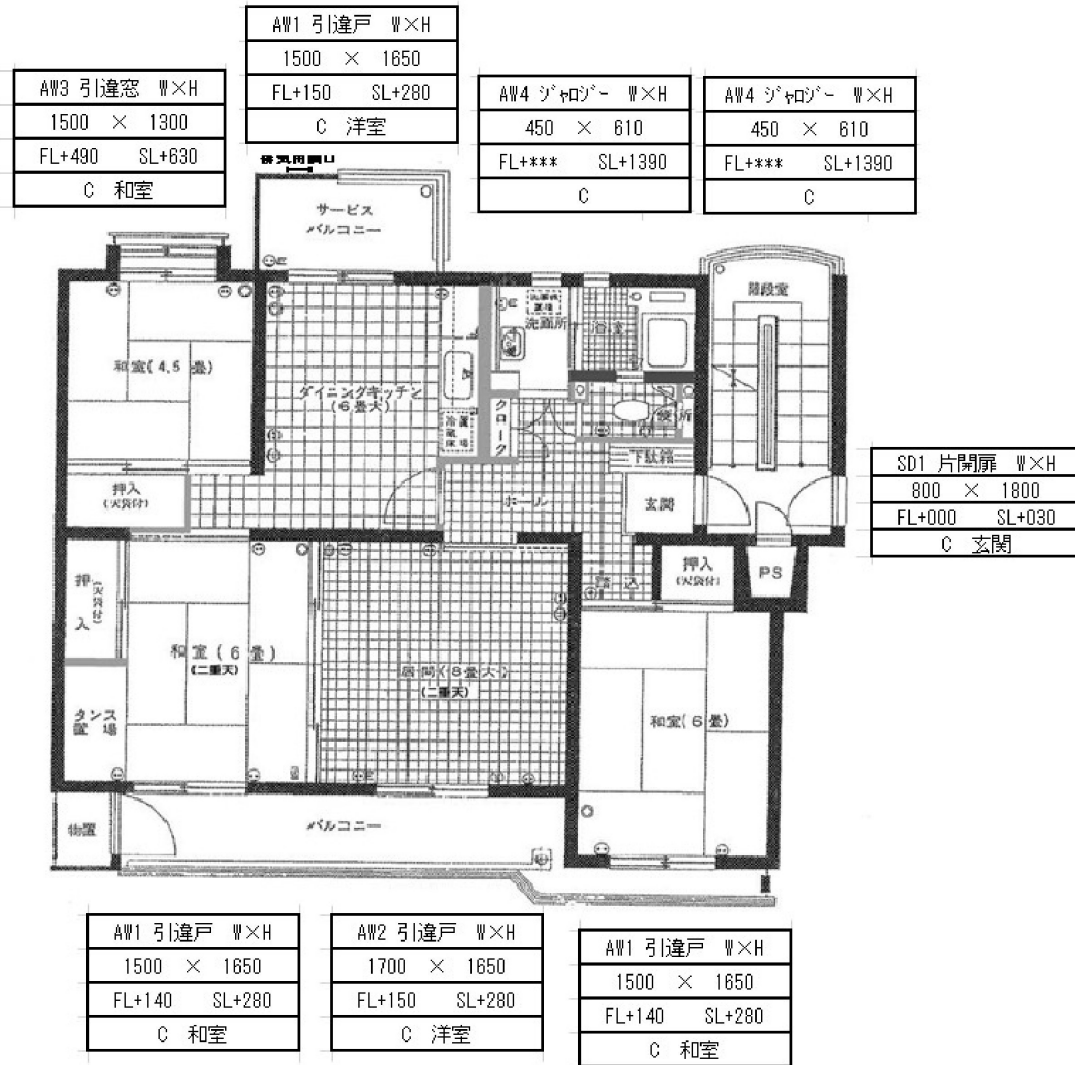

建具外部開口部資料

Cタイプ住戸 (A1. A2. A3. E1. F1. F2. F3. F5 号棟)

外部開口部は取替え禁止