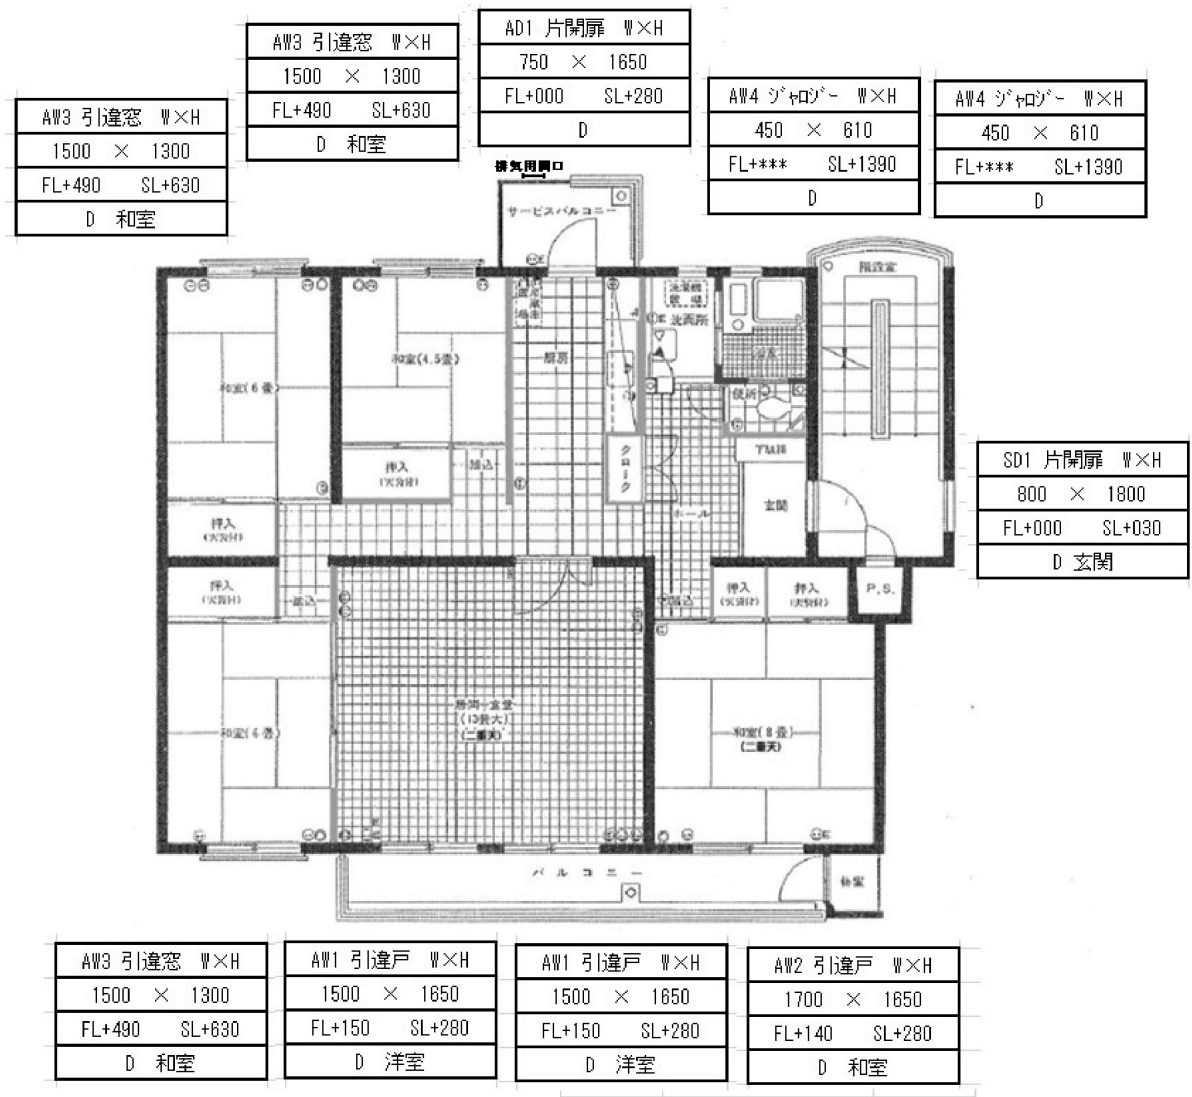

## 建具外部開口部資料

### 4LDKタイプ住戸 (B1. B2. B3. B4. B5. C3. D1 号棟)

外部開口部は取替え禁止